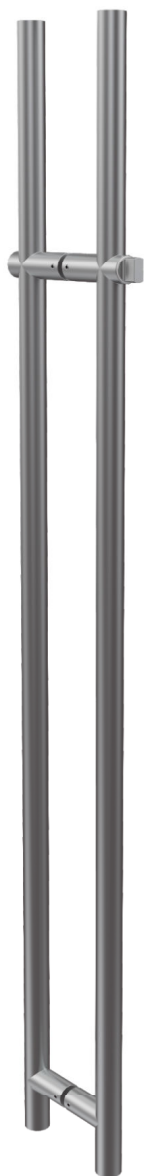

DLH01

Coppia di maniglioni a barra sezione rotonda con serratura incorporata a pavimento per porte in vetro
Disponibile in versione chiave-pomolo
Bocchetta a pavimento e 4 chiavi comprese
Realizzati in acciaio inox Aisi 304
Lunghezza mm 1500, interasse mm 1125, diametro mm 35

Pair of round section bar handles with floor lock for glass doors
Key-knob cylinder available
Floor strike and 4 keys included
Aisi 304 stainless steel manufacturing
Length 1500 mm, c/c 1125 mm, diam. 35 mm