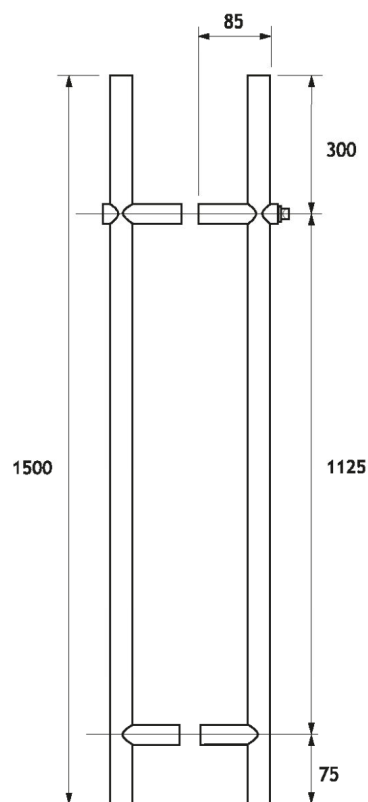

DLH01

Coppia di maniglioni a barra sezione rotonda con serratura incorporata a pavimento per porte in vetro
Disponibile in versione chiave-pomolo
Bocchetta a pavimento e 4 chiavi comprese
Realizzati in acciaio inox Aisi 304
Lunghezza mm 1500, interasse mm 1125, diametro mm 35

Pair of round section bar handles with floor lock for glass doors
Key-knob cylinder available
Floor strike and 4 keys included
Aisi 304 stainless steel manufacturing
Length 1500 mm, c/c 1125 mm, diam. 35 mm