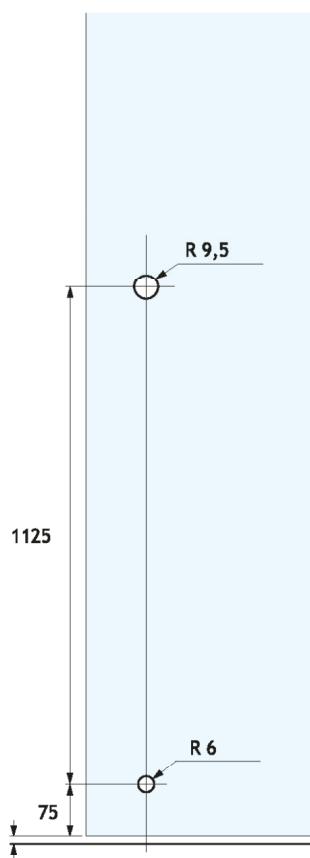

DLH01

Coppia di maniglioni a barra sezione rotonda con serratura incorporata a pavimento per porte in vetro
Disponibile in versione chiave-pomolo
Bocchetta a pavimento e 4 chiavi comprese
Realizzati in acciaio inox Aisi 304
Lunghezza mm 1500, interasse mm 1125, diametro mm 35

Pair of round section bar handles with floor lock for glass doors
Key-knob cylinder available
Floor strike and 4 keys included
Aisi 304 stainless steel manufacturing
Length 1500 mm, c/c 1125 mm, diam. 35 mm